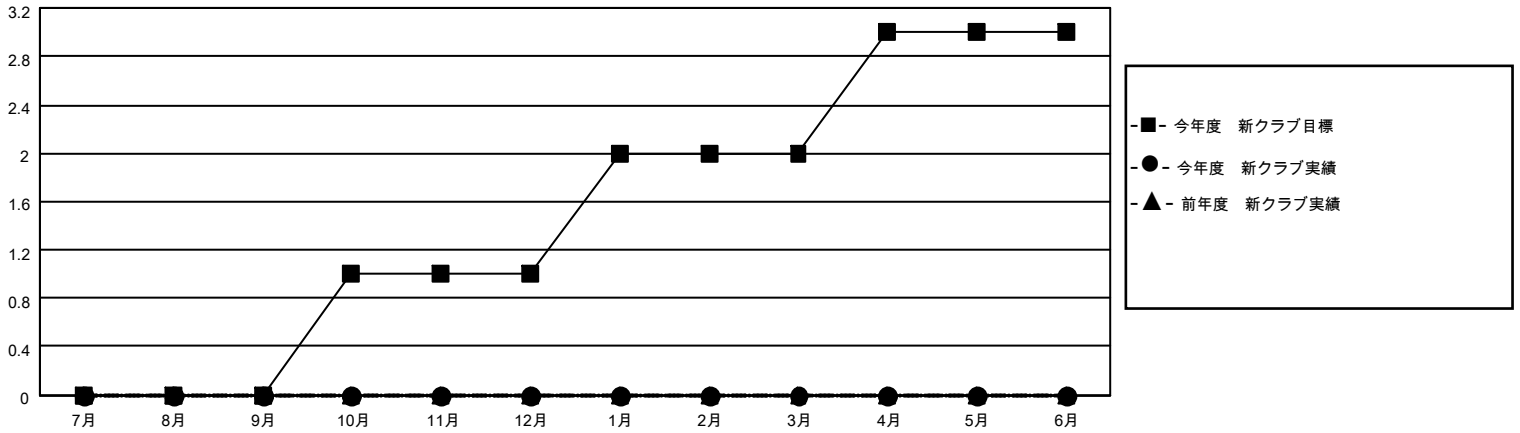

MONTHLY MEMBERSHIP PROGRESS REPORT

地域 JAPAN

District 335 C

Results as of: 11/30/2021

クラブ			
結果：2021-2022			
四半期	新クラブ目標	新クラブ	解散クラブ
7月/8月/9月	0	0	0
10月/11月/12月	1	0	0
1月/2月/3月	1	0	0
4月/5月/6月	1	0	0

名			
結果：2021-2022			
四半期	会員純増目標	会員増強実績	退会者(転籍を含む)実際
7月/8月/9月	0	74	36
10月/11月/12月	40	39	25
1月/2月/3月	100	0	0
4月/5月/6月	100	0	0

新クラブ目標及び実績累計

会員目標及び実績累計

解散クラブ: 0	51 CLUBS OF 102 一名以上の新会 員を登録	男女別	
退会者		男性	3,065 (82.97%)
物故会員 10	会員累計データを見るには、ここをクリック	女性	629 (17.03%)
クラブ解散 0		NON BINARY	0 (0.00%)
その他 51		PREFER NOT TO ANSWER	0 (0.00%)
合計 61		世帯主/家族会員合計	668
		国際会費半額の家族会員	345