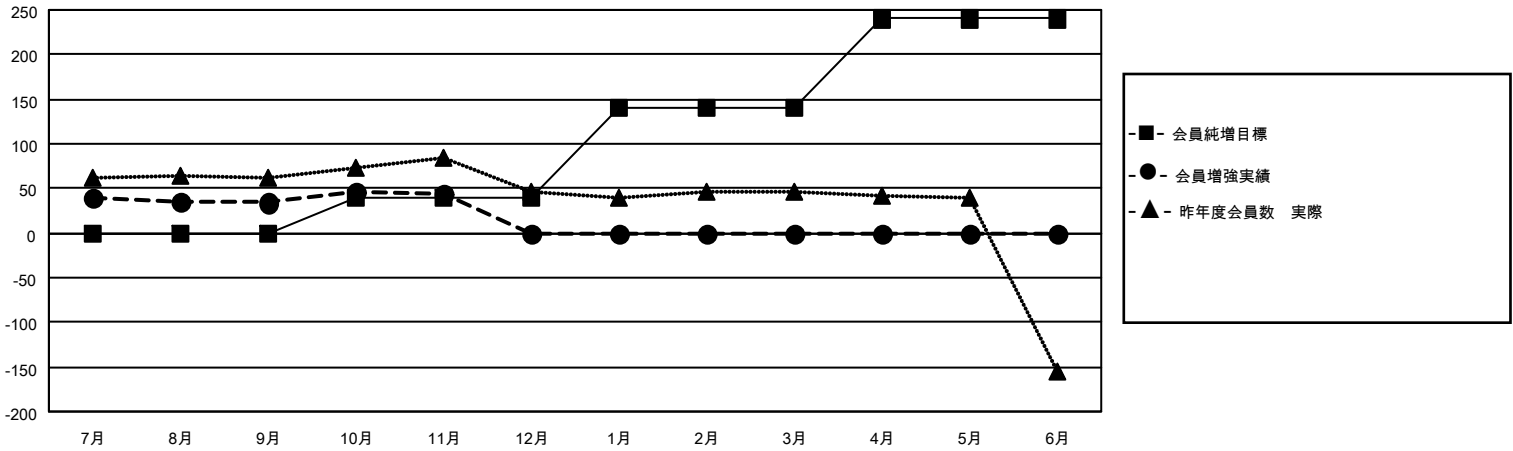

MONTHLY MEMBERSHIP PROGRESS REPORT

地域 JAPAN

District 335 C

Results as of: 11/30/2021

クラブ			
結果：2021-2022			
四半期	新クラブ目標	新クラブ	解散クラブ
7月/8月/9月	0	0	0
10月/11月/12月	1	0	0
1月/2月/3月	1	0	0
4月/5月/6月	1	0	0

名			
結果：2021-2022			
四半期	会員純増目標	会員増強実績	退会者(転籍を含む)実際
7月/8月/9月	0	74	36
10月/11月/12月	40	39	25
1月/2月/3月	100	0	0
4月/5月/6月	100	0	0

新クラブ目標及び実績累計

会員目標及び実績累計

解散クラブ: 0	51 CLUBS OF 102 一名以上の新会 員を登録	男女別	
退会者		男性	3,065 (82.97%)
物故会員 10	会員累計データを見るには、ここをクリック	女性	629 (17.03%)
クラブ解散 0		NON BINARY	0 (0.00%)
その他 51		PREFER NOT TO ANSWER	0 (0.00%)
合計 61		世帯主/家族会員合計	668
		国際会費半額の家族会員	345